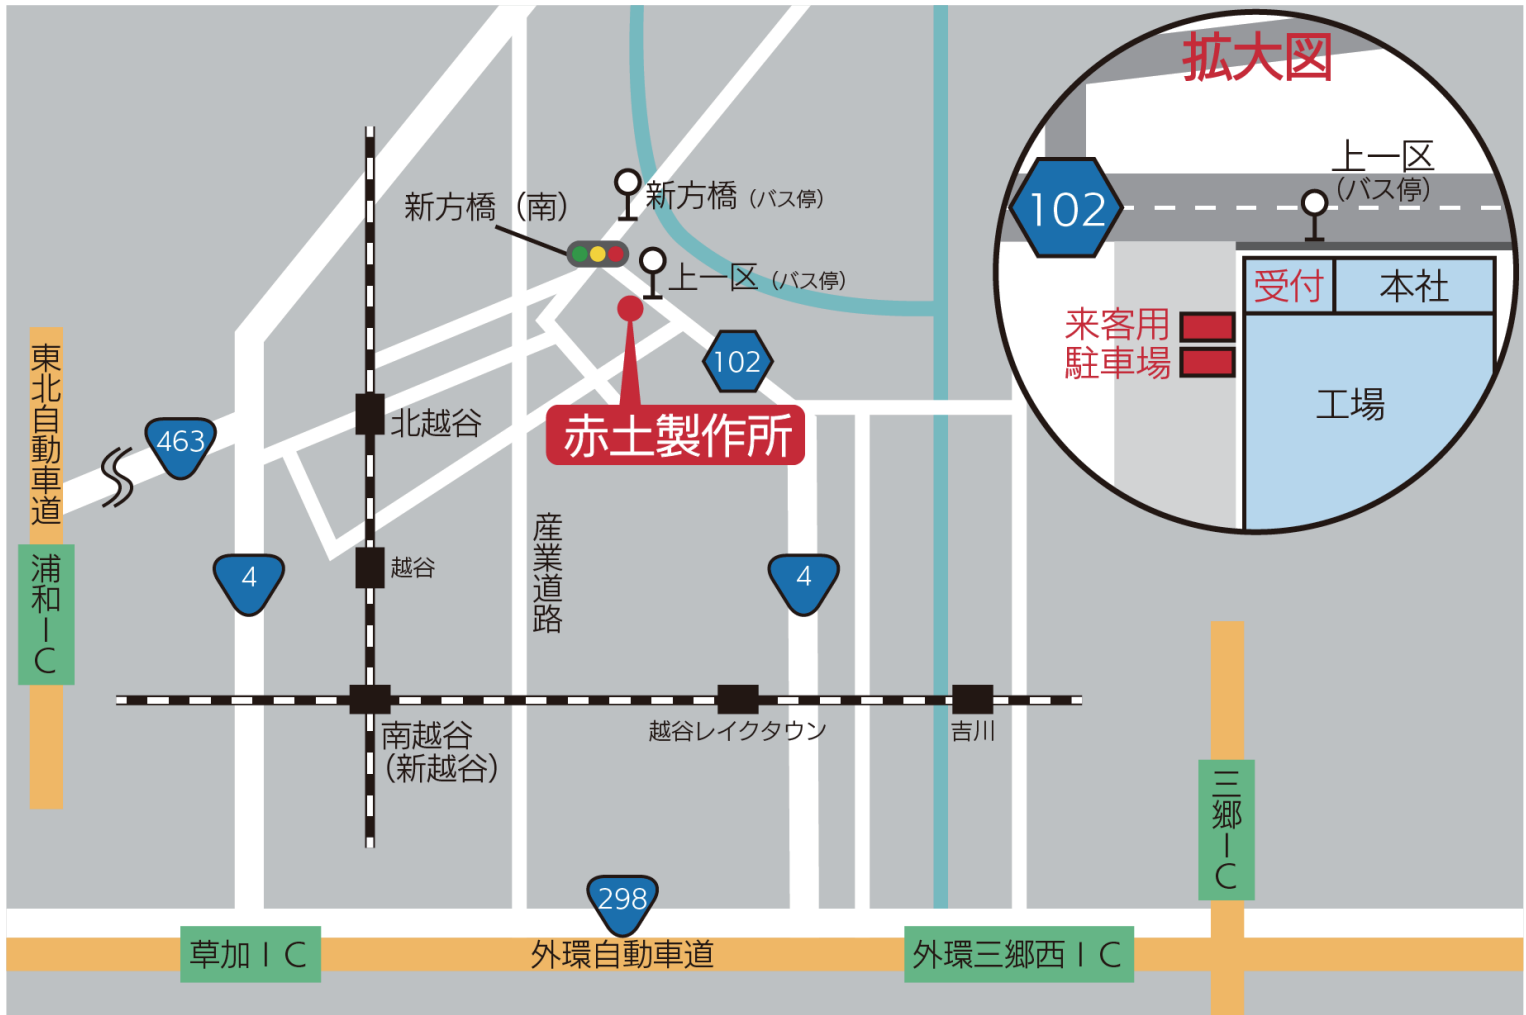

株式会社 赤土製作所

郵便番号 : 343-0011
住所 : 埼玉県越谷市大字増林3610番地
電話番号 : 048(965)6611
マップコード : 3 592 348*25

[Google マップ(リンク)](#)

バスで弊社にお越しになる方へ

弊社へバスでお越しの際は、「南越谷駅(新越谷駅)」と「北越谷駅」からバスが運行しています。

>> 南越谷駅(新越谷駅)から <<

南越谷駅南口よりタローズバス(ジャパントローズ)が運行しています。

「松伏ターミナル」または「松林公園」行きのバスに乗り、「上一区」で降車いただくと、目の前が弊社となります。

※運行本数が少ないためご注意ください。

～ 時刻表 ～

- ・[【時刻表(リンク)】南越谷駅から乗車](#)
- ・[【時刻表(リンク)】上一区(弊社最寄バス停)から乗車](#)

>> 北越谷駅から <<

北越谷駅東口より茨急バス(茨城急行自動車)が運行しています。

「新方橋」で降車いただき、弊社まで徒歩10分となります。

～ 時刻表 ～

茨急バス公式サイトの経路検索および時刻表検索をご利用をお願いいたします。

- ・[【茨急バス公式サイト(リンク)】検索ページ(出発および到着は「北越谷駅東口」「新方橋」を選択)](#)
- ・[【Google マップ(リンク)】新方橋～弊社までのルート](#)